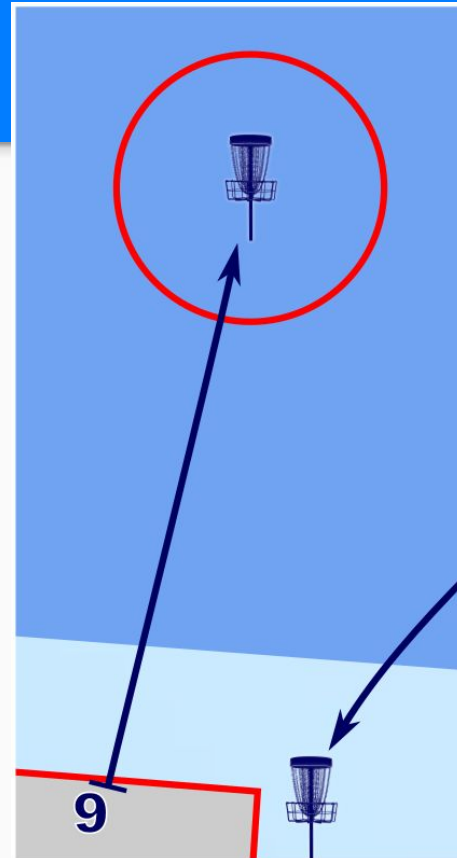

OB Weg und dahinter

OB Parkplatz

Bahn 3 - 67m - Par 3

OB über Zaun zu Bahn 1

OB Weg und dahinter

Bahn 4 - 41m - Par 3

OB über Zaun

Bahn 5 - 41m - Par 3

Bahn 6 - 69m - Par 3

- OB über Zaun
- OB Weg und dahinter
- OB Betonplatz

Bahn 7 - 69m - Par 3

OB über Zaun

OB von Bahn 8 gilt auf Bahn 7 NICHT

Bahn 8 - 62m - Par 3

OB ausserhalb Finnenbahn
(Insel)

Bahn 9 - 70m - Par 3

OB ausserhalb Mittelkreis (Insel)
1. Wurf verpasst Insel:
mit drittem Wurf ab Mittelkreis spielen
Juniors spielen ohne Insel

Bahn 10 - 79m - Par 3

Mandatory; Dropzone neben Baum
OB über Zaun
OB Betonplatz

Bahn 11 - 66m - Par 3

Mandatory; Dropzone neben Statue
OB über Zaun

Bahn 12 - 67m - Par 3

OB über Zaun
Bunker Volleyballfeld
bei Lage im Bunker:
die Scheibe auf der Linie vom Korb über
die Scheibe nach hinten aus Bunker versetzen.
KEIN Strafpunkt