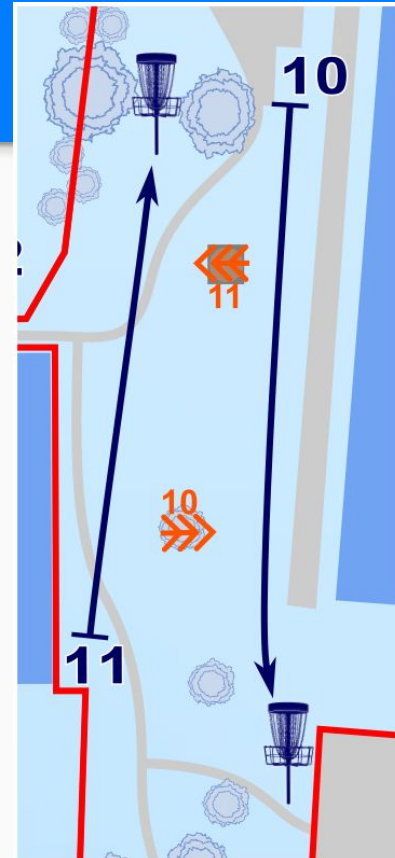

OB Weg und dahinter

OB Parkplatz

Bahn 3 - 67m - Par 3

OB über Zaun zu Bahn 1

OB Weg und dahinter

Bahn 4 - 41m - Par 3

OB über Zaun

Bahn 5 - 41m - Par 3

Bahn 6 - 69m - Par 3

- OB über Zaun
- OB Weg und dahinter
- OB Betonplatz

Bahn 7 - 69m - Par 3

OB über Zaun

OB von Bahn 8 gilt auf Bahn 7 NICHT

Bahn 8 - 62m - Par 3

OB ausserhalb Finnenbahn
(Insel)

Bahn 9 - 70m - Par 3

OB ausserhalb Mittelkreis (Insel)
1. Wurf verpasst Insel:
mit drittem Wurf ab Mittelkreis spielen
Juniors spielen ohne Insel

Bahn 10 - 79m - Par 3

Mandatory; Dropzone neben Baum
OB über Zaun
OB Betonplatz

Bahn 11 - 66m - Par 3

Mandatory; Dropzone neben Statue
OB über Zaun

Bahn 12 - 67m - Par 3

OB über Zaun
Bunker Volleyballfeld
bei Lage im Bunker:
die Scheibe auf der Linie vom Korb über
die Scheibe nach hinten aus Bunker versetzen.
KEIN Strafpunkt