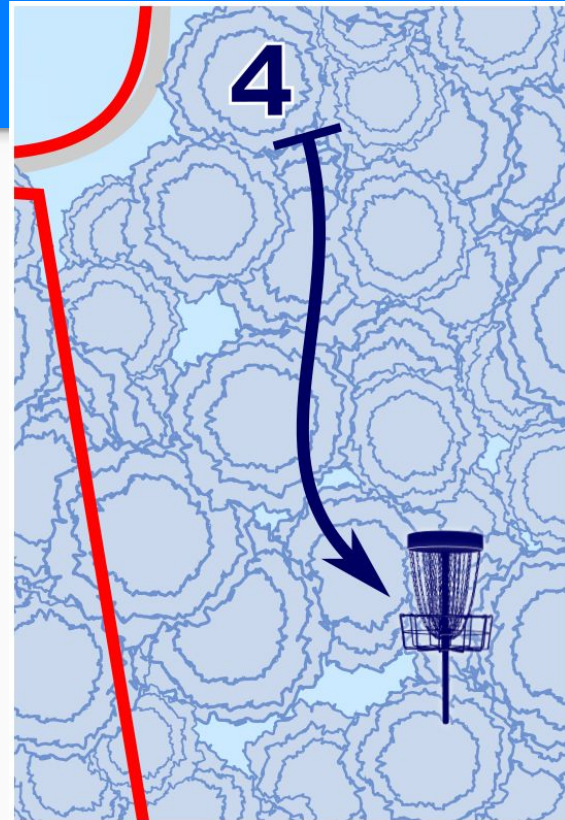

geteerte Wege sind OB;
Pflastersteine sind Safe.

Betreten des Lost Disc Areal
führt zu Disqualifikation.

Bahn 1 - 91m - Par 3

OB über Zaun zu Bahn 2

OB Weg und dahinter

Bahn 2 - 60m - Par 3

OB über Zaun zu Bahn 1

OB Weg und dahinter

OB Parkplatz

Bahn 3 - 67m - Par 3

OB über Zaun zu Bahn 1

OB Weg und dahinter

Bahn 4 - 41m - Par 3

OB über Zaun

Bahn 5 - 41m - Par 3

Bahn 6 - 69m - Par 3

- OB über Zaun
- OB Weg und dahinter
- OB Betonplatz

Bahn 7 - 69m - Par 3

OB über Zaun

OB von Bahn 8 gilt auf Bahn 7 NICHT

Bahn 8 - 62m - Par 3

OB ausserhalb Finnenbahn
(Insel)

Bahn 9 - 70m - Par 3

OB ausserhalb Mittelkreis (Insel)
1. Wurf verpasst Insel:
mit drittem Wurf ab Mittelkreis spielen
Juniors spielen ohne Insel

Bahn 10 - 79m - Par 3

Mandatory; Dropzone neben Baum
OB über Zaun
OB Betonplatz