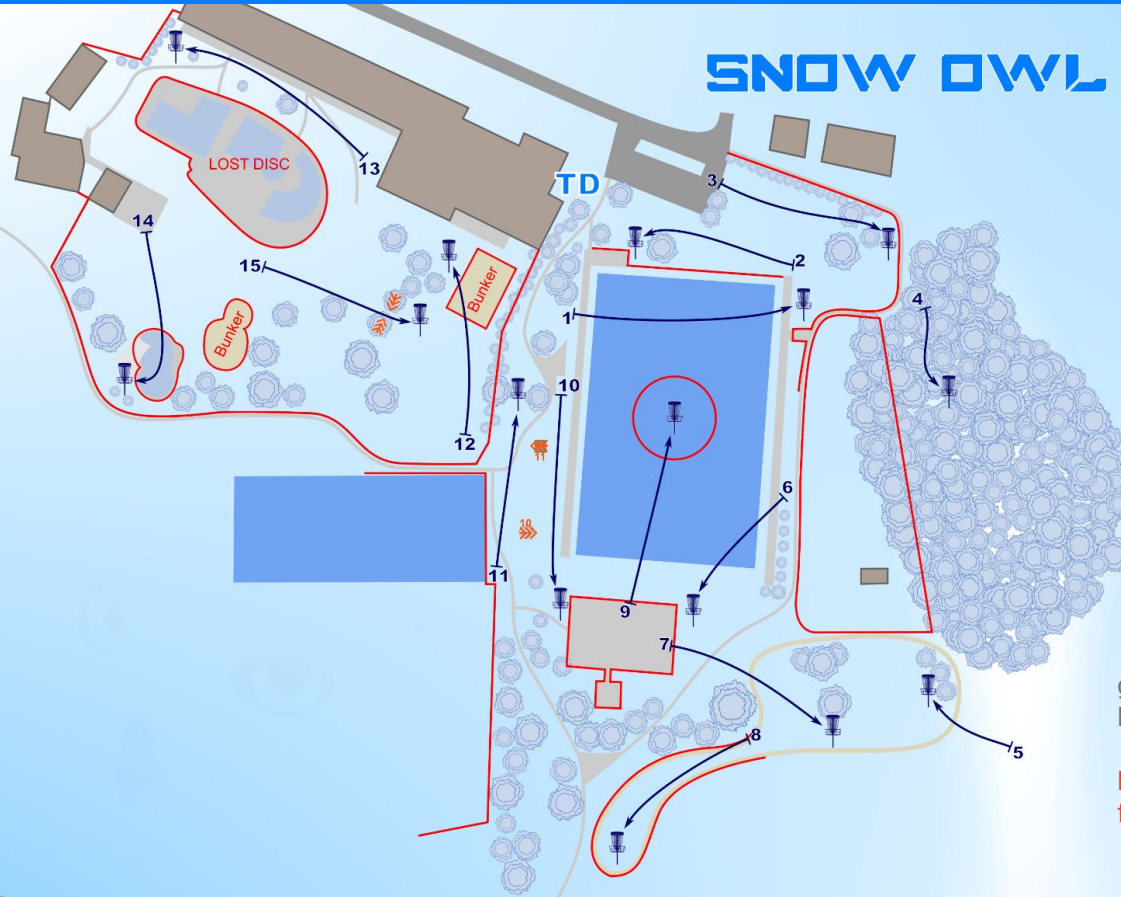

Snow Owl Open

Adliswil - Im Tal

Komplettkurs

SNOW OWL OPEN

im Tal, Adliswil

1. 91m - Par 3
2. 60m - Par 3
3. 67m - Par 3
4. 41m - Par 3
5. 41m - Par 3
6. 69m - Par 3
7. 69m - Par 3
8. 62m - Par 3
9. 70m - Par 3
10. 79m - Par 3
11. 66m - Par 3
12. 67m - Par 3
13. 67m - Par 3
14. 53m - Par 3
15. 58m - Par 3

geteerte Wege sind OB;
Pflastersteine sind Safe.

Betreten des Lost Disc Areal
führt zu Disqualifikation.

Bahn 1 - 91m - Par 3

OB über Zaun zu Bahn 2

OB Weg und dahinter

Bahn 2 - 60m - Par 3

OB über Zaun zu Bahn 1

OB Weg und dahinter

OB Parkplatz

Bahn 3 - 67m - Par 3

OB über Zaun zu Bahn 1

OB Weg und dahinter

Bahn 4 - 41m - Par 3

OB über Zaun

Bahn 5 - 41m - Par 3

Bahn 15 - 58m - Par 3

Double Mandatory; Dropzone neben Baum