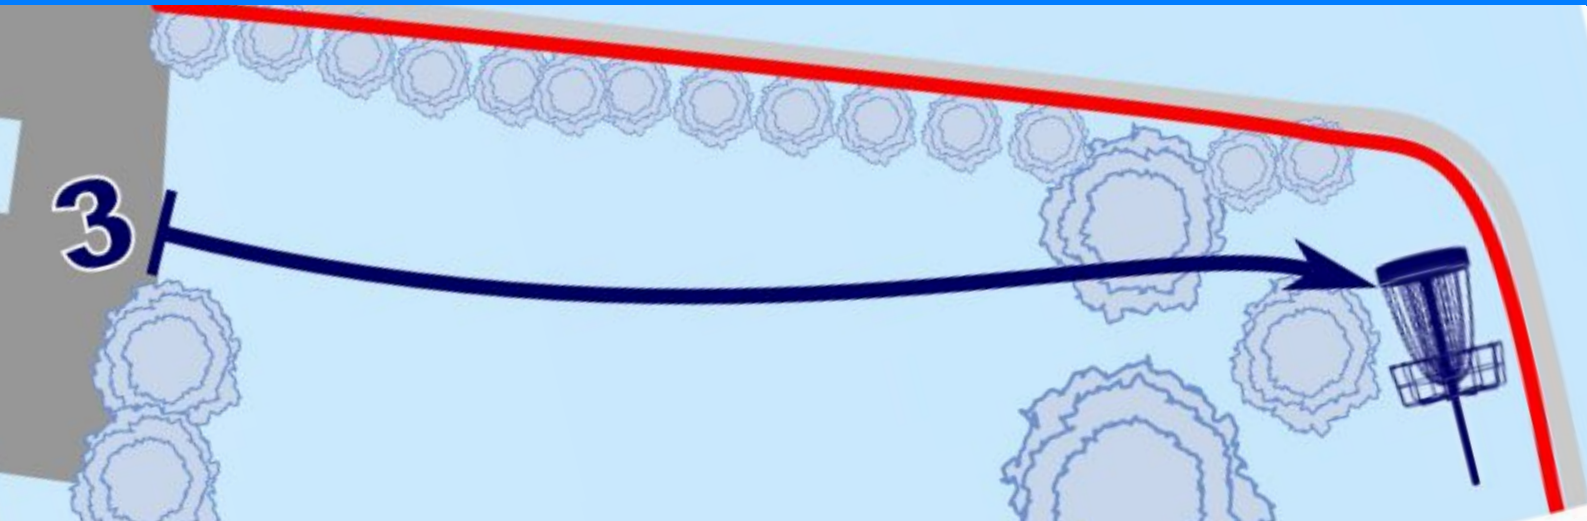

geteerte Wege sind OB;
Pflastersteine sind Safe.

Betreten des Lost Disc Areal
führt zu Disqualifikation.

Bahn 1 - 91m - Par 3

OB über Zaun zu Bahn 2

OB Weg und dahinter

Bahn 2 - 60m - Par 3

OB über Zaun zu Bahn 1

OB Weg und dahinter

OB Parkplatz

Bahn 3 - 67m - Par 3

OB über Zaun zu Bahn 1

OB Weg und dahinter

Bahn 4 - 41m - Par 3

OB über Zaun

Bahn 5 - 41m - Par 3

Bahn 6 - 69m - Par 3

- OB über Zaun
- OB Weg und dahinter
- OB Betonplatz

Bahn 7 - 69m - Par 3

OB über Zaun

OB von Bahn 8 gilt auf Bahn 7 NICHT

Bahn 8 - 62m - Par 3

OB ausserhalb Finnenbahn
(Insel)

Bahn 9 - 70m - Par 3

OB ausserhalb Mittelkreis (Insel)
1. Wurf verpasst Insel:
mit drittem Wurf ab Mittelkreis spielen
Juniors spielen ohne Insel

Bahn 10 - 79m - Par 3

Mandatory; Dropzone neben Baum
OB über Zaun
OB Betonplatz