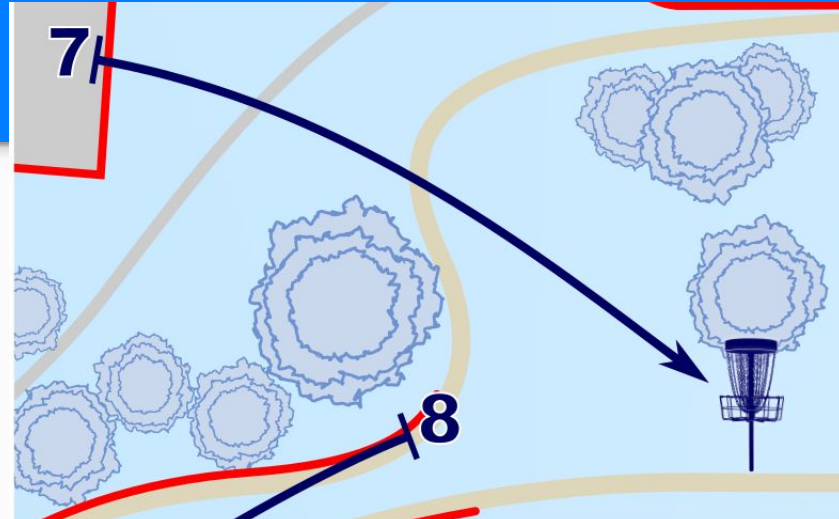

geteerte Wege sind OB;
Pflastersteine sind Safe.

Betreten des Lost Disc Areal
führt zu Disqualifikation.

Bahn 1 - 91m - Par 3

OB über Zaun zu Bahn 2

OB Weg und dahinter

Bahn 2 - 60m - Par 3

OB über Zaun zu Bahn 1

OB Weg und dahinter

OB Parkplatz

Bahn 3 - 67m - Par 3

OB über Zaun zu Bahn 1

OB Weg und dahinter

Bahn 4 - 41m - Par 3

OB über Zaun

Bahn 5 - 41m - Par 3

Bahn 6 - 69m - Par 3

- OB über Zaun
- OB Weg und dahinter
- OB Betonplatz

Bahn 7 - 69m - Par 3

OB über Zaun

OB von Bahn 8 gilt auf Bahn 7 NICHT

Bahn 8 - 62m - Par 3

OB ausserhalb Finnenbahn
(Insel)

Bahn 9 - 70m - Par 3

OB ausserhalb Mittelkreis (Insel)
1. Wurf verpasst Insel:
mit drittem Wurf ab Mittelkreis spielen
Juniors spielen ohne Insel

Bahn 10 - 79m - Par 3

Mandatory; Dropzone neben Baum
OB über Zaun
OB Betonplatz