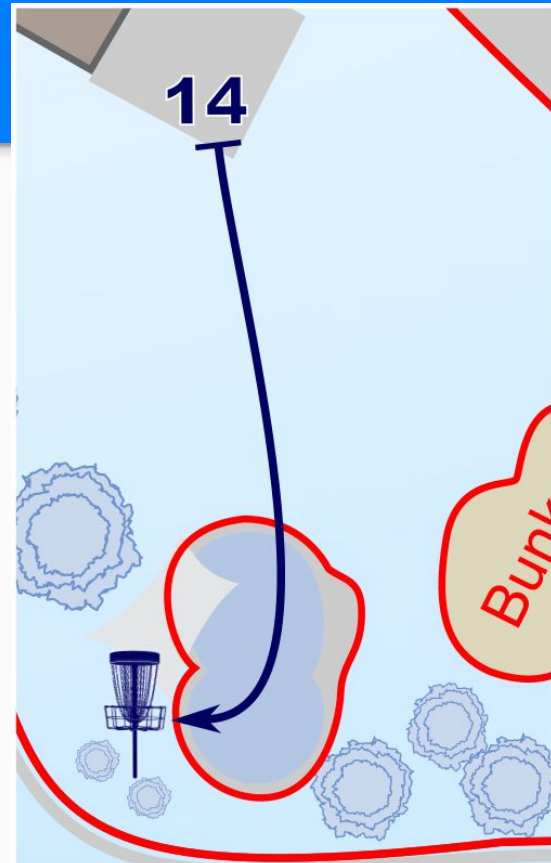

OB ausserhalb Mittelkreis (Insel)
1. Wurf verpasst Insel:
mit drittem Wurf ab Mittelkreis spielen
Juniors spielen ohne Insel

Bahn 10 - 79m - Par 3

Mandatory; Dropzone neben Baum
OB über Zaun
OB Betonplatz

Bahn 11 - 66m - Par 3

Mandatory; Dropzone neben Statue
OB über Zaun

Bahn 12 - 67m - Par 3

OB über Zaun
Bunker Volleyballfeld
bei Lage im Bunker:
die Scheibe auf der Linie vom Korb über
die Scheibe nach hinten aus Bunker versetzen.
KEIN Strafpunkt

Bahn 13 - 67m - Par 3

OB über Zaun

Lost Disc Areal (Beton) darf NICHT betreten werden (Disqualifikation)
Scheiben werden in der Pause und am Ende von der Orga
eingesammelt.

Bahn 14 - 53m - Par 3

OB über Zaun
OB Babybad (Beton)

Bahn 15 - 58m - Par 3

Double Mandatory; Dropzone neben Baum