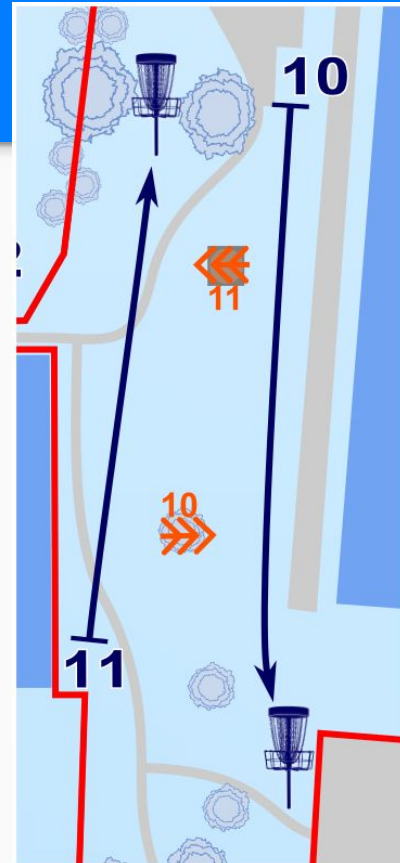

OB Weg und dahinter

OB Parkplatz

Bahn 3 - 67m - Par 3

OB über Zaun zu Bahn 1

OB Weg und dahinter

Bahn 4 - 41m - Par 3

OB über Zaun

Bahn 5 - 41m - Par 3

Bahn 6 - 69m - Par 3

- OB über Zaun
- OB Weg und dahinter
- OB Betonplatz

Bahn 7 - 69m - Par 3

OB über Zaun

OB von Bahn 8 gilt auf Bahn 7 NICHT

Bahn 8 - 62m - Par 3

OB ausserhalb Finnenbahn
(Insel)

Bahn 9 - 70m - Par 3

OB ausserhalb Mittelkreis (Insel)
1. Wurf verpasst Insel:
mit drittem Wurf ab Mittelkreis spielen
Juniors spielen ohne Insel

Bahn 10 - 79m - Par 3

Mandatory; Dropzone neben Baum
OB über Zaun
OB Betonplatz

Bahn 11 - 66m - Par 3

Mandatory; Dropzone neben Statue
OB über Zaun

Bahn 12 - 67m - Par 3

OB über Zaun
Bunker Volleyballfeld
bei Lage im Bunker:
die Scheibe auf der Linie vom Korb über
die Scheibe nach hinten aus Bunker versetzen.
KEIN Strafpunkt