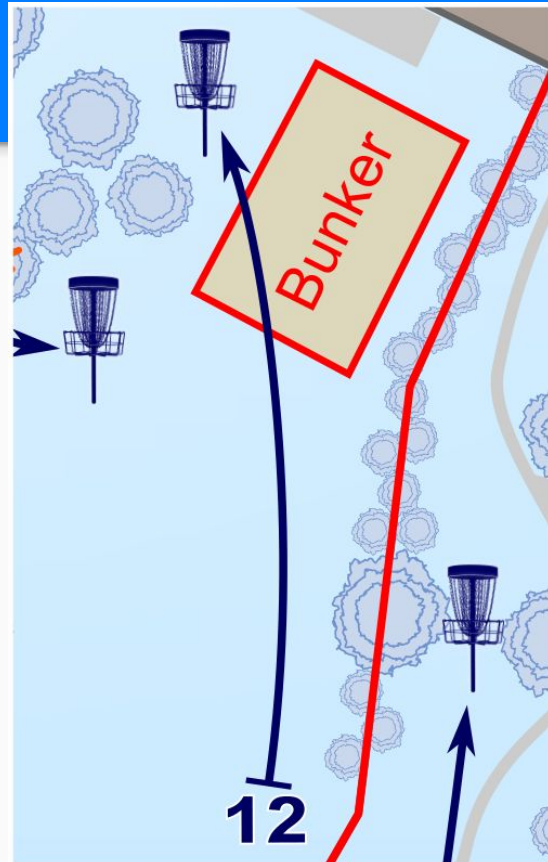

Bahn 6 - 69m - Par 3

- OB über Zaun
- OB Weg und dahinter
- OB Betonplatz

Bahn 7 - 69m - Par 3

OB über Zaun

OB von Bahn 8 gilt auf Bahn 7 NICHT

Bahn 8 - 62m - Par 3

OB ausserhalb Finnenbahn
(Insel)

Bahn 9 - 70m - Par 3

OB ausserhalb Mittelkreis (Insel)
1. Wurf verpasst Insel:
mit drittem Wurf ab Mittelkreis spielen
Juniors spielen ohne Insel

Bahn 10 - 79m - Par 3

Mandatory; Dropzone neben Baum
OB über Zaun
OB Betonplatz

Bahn 11 - 66m - Par 3

Mandatory; Dropzone neben Statue
OB über Zaun

Bahn 12 - 67m - Par 3

OB über Zaun
Bunker Volleyballfeld
bei Lage im Bunker:
die Scheibe auf der Linie vom Korb über
die Scheibe nach hinten aus Bunker versetzen.
KEIN Strafpunkt

Bahn 13 - 67m - Par 3

OB über Zaun

Lost Disc Areal (Beton) darf NICHT betreten werden (Disqualifikation)
Scheiben werden in der Pause und am Ende von der Orga
eingesammelt.

Bahn 14 - 53m - Par 3

OB über Zaun
OB Babybad (Beton)