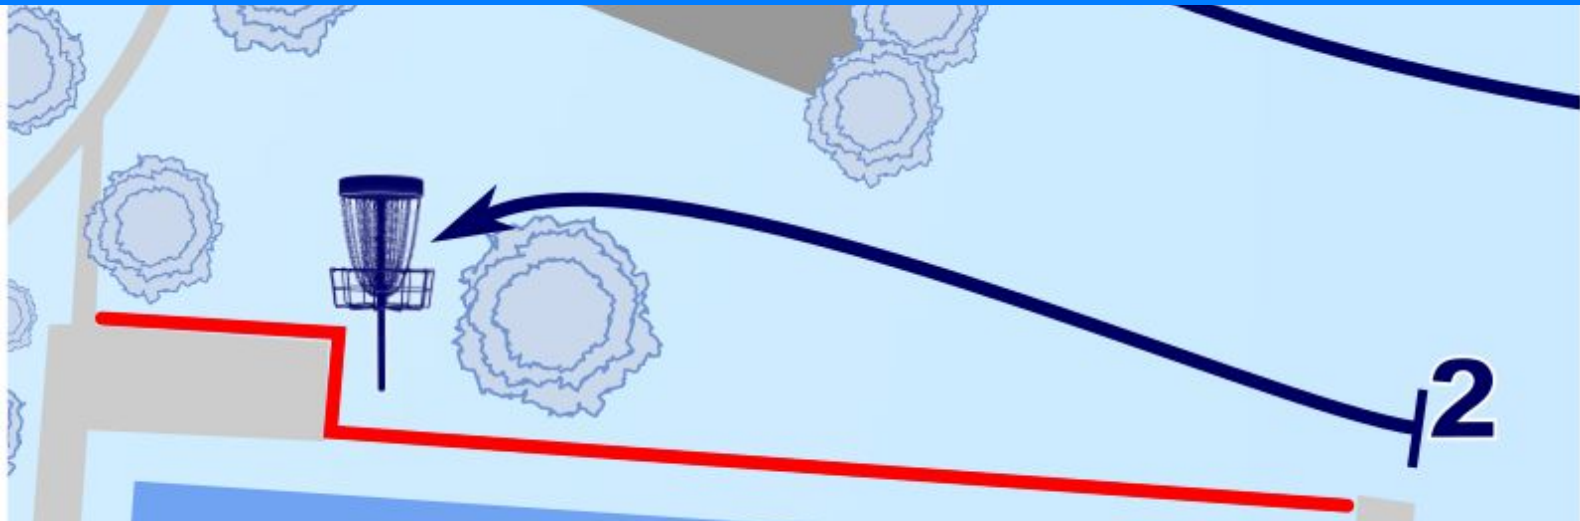

geteerte Wege sind OB;
Pflastersteine sind Safe.

Betreten des Lost Disc Areal
führt zu Disqualifikation.

Bahn 1 - 91m - Par 3

OB über Zaun zu Bahn 2

OB Weg und dahinter

Bahn 2 - 60m - Par 3

OB über Zaun zu Bahn 1

OB Weg und dahinter

OB Parkplatz

Bahn 3 - 67m - Par 3

OB über Zaun zu Bahn 1

OB Weg und dahinter

Bahn 4 - 41m - Par 3

OB über Zaun

Bahn 5 - 41m - Par 3

Bahn 6 - 69m - Par 3

- OB über Zaun
- OB Weg und dahinter
- OB Betonplatz

Bahn 7 - 69m - Par 3

OB über Zaun

OB von Bahn 8 gilt auf Bahn 7 NICHT

Bahn 8 - 62m - Par 3

OB ausserhalb Finnenbahn
(Insel)

Bahn 9 - 70m - Par 3

OB ausserhalb Mittelkreis (Insel)
1. Wurf verpasst Insel:
mit drittem Wurf ab Mittelkreis spielen
Juniors spielen ohne Insel

Bahn 10 - 79m - Par 3

Mandatory; Dropzone neben Baum
OB über Zaun
OB Betonplatz