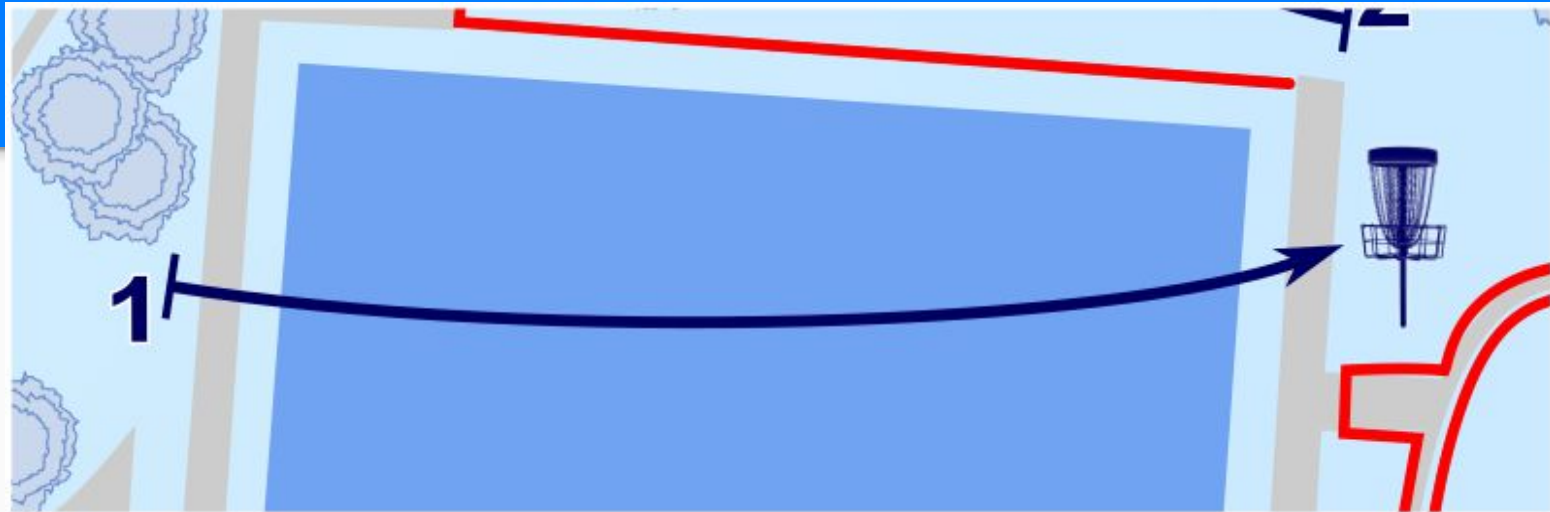

Snow Owl Open

Adliswil - Im Tal

Komplettkurs

SNOW OWL OPEN

im Tal, Adliswil

1. 91m - Par 3
2. 60m - Par 3
3. 67m - Par 3
4. 41m - Par 3
5. 41m - Par 3
6. 69m - Par 3
7. 69m - Par 3
8. 62m - Par 3
9. 70m - Par 3
10. 79m - Par 3
11. 66m - Par 3
12. 67m - Par 3
13. 67m - Par 3
14. 53m - Par 3
15. 58m - Par 3

geteerte Wege sind OB;
Pflastersteine sind Safe.

Betreten des Lost Disc Areal
führt zu Disqualifikation.

Bahn 1 - 91m - Par 3

OB über Zaun zu Bahn 2

OB Weg und dahinter

Bahn 2 - 60m - Par 3

OB über Zaun zu Bahn 1

OB Weg und dahinter

OB Parkplatz

Bahn 3 - 67m - Par 3

OB über Zaun zu Bahn 1

OB Weg und dahinter

Bahn 4 - 41m - Par 3

OB über Zaun

Bahn 5 - 41m - Par 3

OB ausserhalb Mittelkreis (Insel)
1. Wurf verpasst Insel:
mit drittem Wurf ab Mittelkreis spielen
Juniors spielen ohne Insel

Bahn 10 - 79m - Par 3

Mandatory; Dropzone neben Baum
OB über Zaun
OB Betonplatz