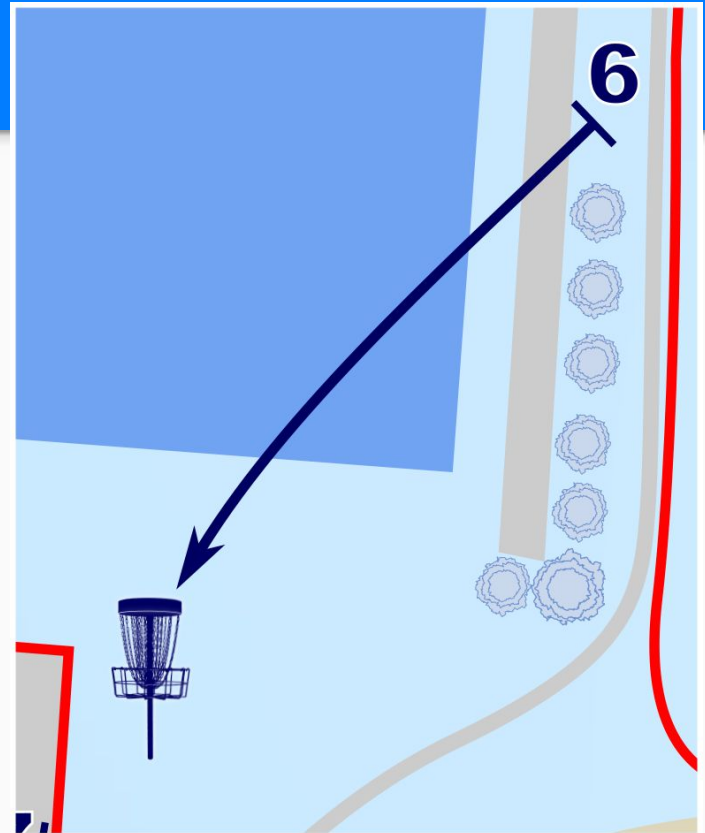

geteerte Wege sind OB;
Pflastersteine sind Safe.

Betreten des Lost Disc Areal
führt zu Disqualifikation.

Bahn 1 - 91m - Par 3

OB über Zaun zu Bahn 2

OB Weg und dahinter

Bahn 2 - 60m - Par 3

OB über Zaun zu Bahn 1

OB Weg und dahinter

OB Parkplatz

Bahn 3 - 67m - Par 3

OB über Zaun zu Bahn 1

OB Weg und dahinter

Bahn 4 - 41m - Par 3

OB über Zaun

Bahn 5 - 41m - Par 3

Bahn 6 - 69m - Par 3

- OB über Zaun
- OB Weg und dahinter
- OB Betonplatz

Bahn 7 - 69m - Par 3

OB über Zaun

OB von Bahn 8 gilt auf Bahn 7 NICHT

Bahn 8 - 62m - Par 3

OB ausserhalb Finnenbahn
(Insel)

Bahn 9 - 70m - Par 3

OB ausserhalb Mittelkreis (Insel)
1. Wurf verpasst Insel:
mit drittem Wurf ab Mittelkreis spielen
Juniors spielen ohne Insel

Bahn 10 - 79m - Par 3

Mandatory; Dropzone neben Baum
OB über Zaun
OB Betonplatz