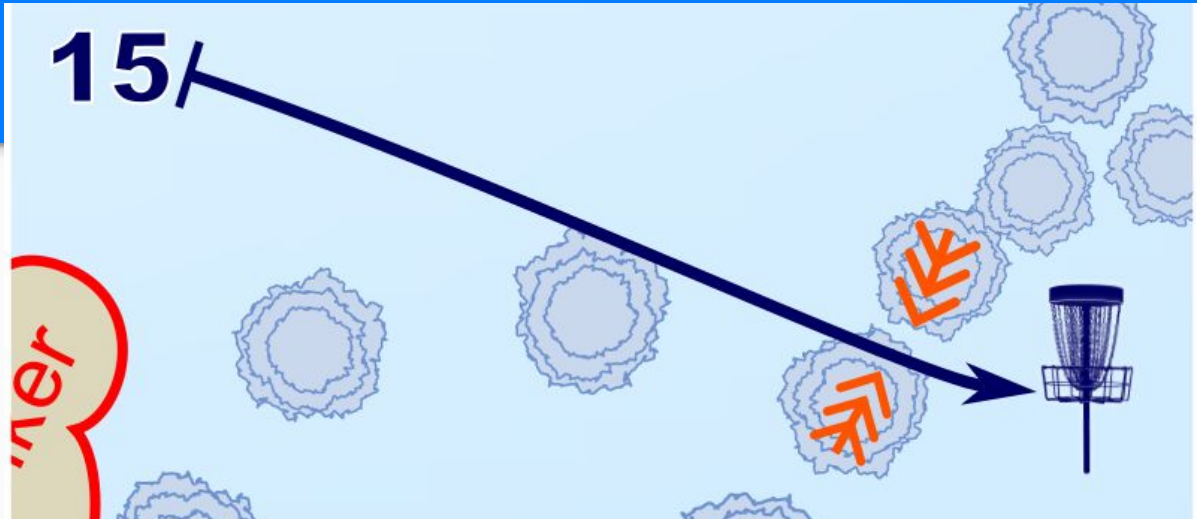

OB ausserhalb Mittelkreis (Insel)
1. Wurf verpasst Insel:
mit drittem Wurf ab Mittelkreis spielen
Juniors spielen ohne Insel

Bahn 10 - 79m - Par 3

Mandatory; Dropzone neben Baum
OB über Zaun
OB Betonplatz

Bahn 11 - 66m - Par 3

Mandatory; Dropzone neben Statue
OB über Zaun

Bahn 12 - 67m - Par 3

OB über Zaun
Bunker Volleyballfeld
bei Lage im Bunker:
die Scheibe auf der Linie vom Korb über
die Scheibe nach hinten aus Bunker versetzen.
KEIN Strafpunkt

Bahn 13 - 67m - Par 3

OB über Zaun

Lost Disc Areal (Beton) darf NICHT betreten werden (Disqualifikation)
Scheiben werden in der Pause und am Ende von der Orga
eingesammelt.

Bahn 14 - 53m - Par 3

OB über Zaun
OB Babybad (Beton)

Bahn 15 - 58m - Par 3

Double Mandatory; Dropzone neben Baum